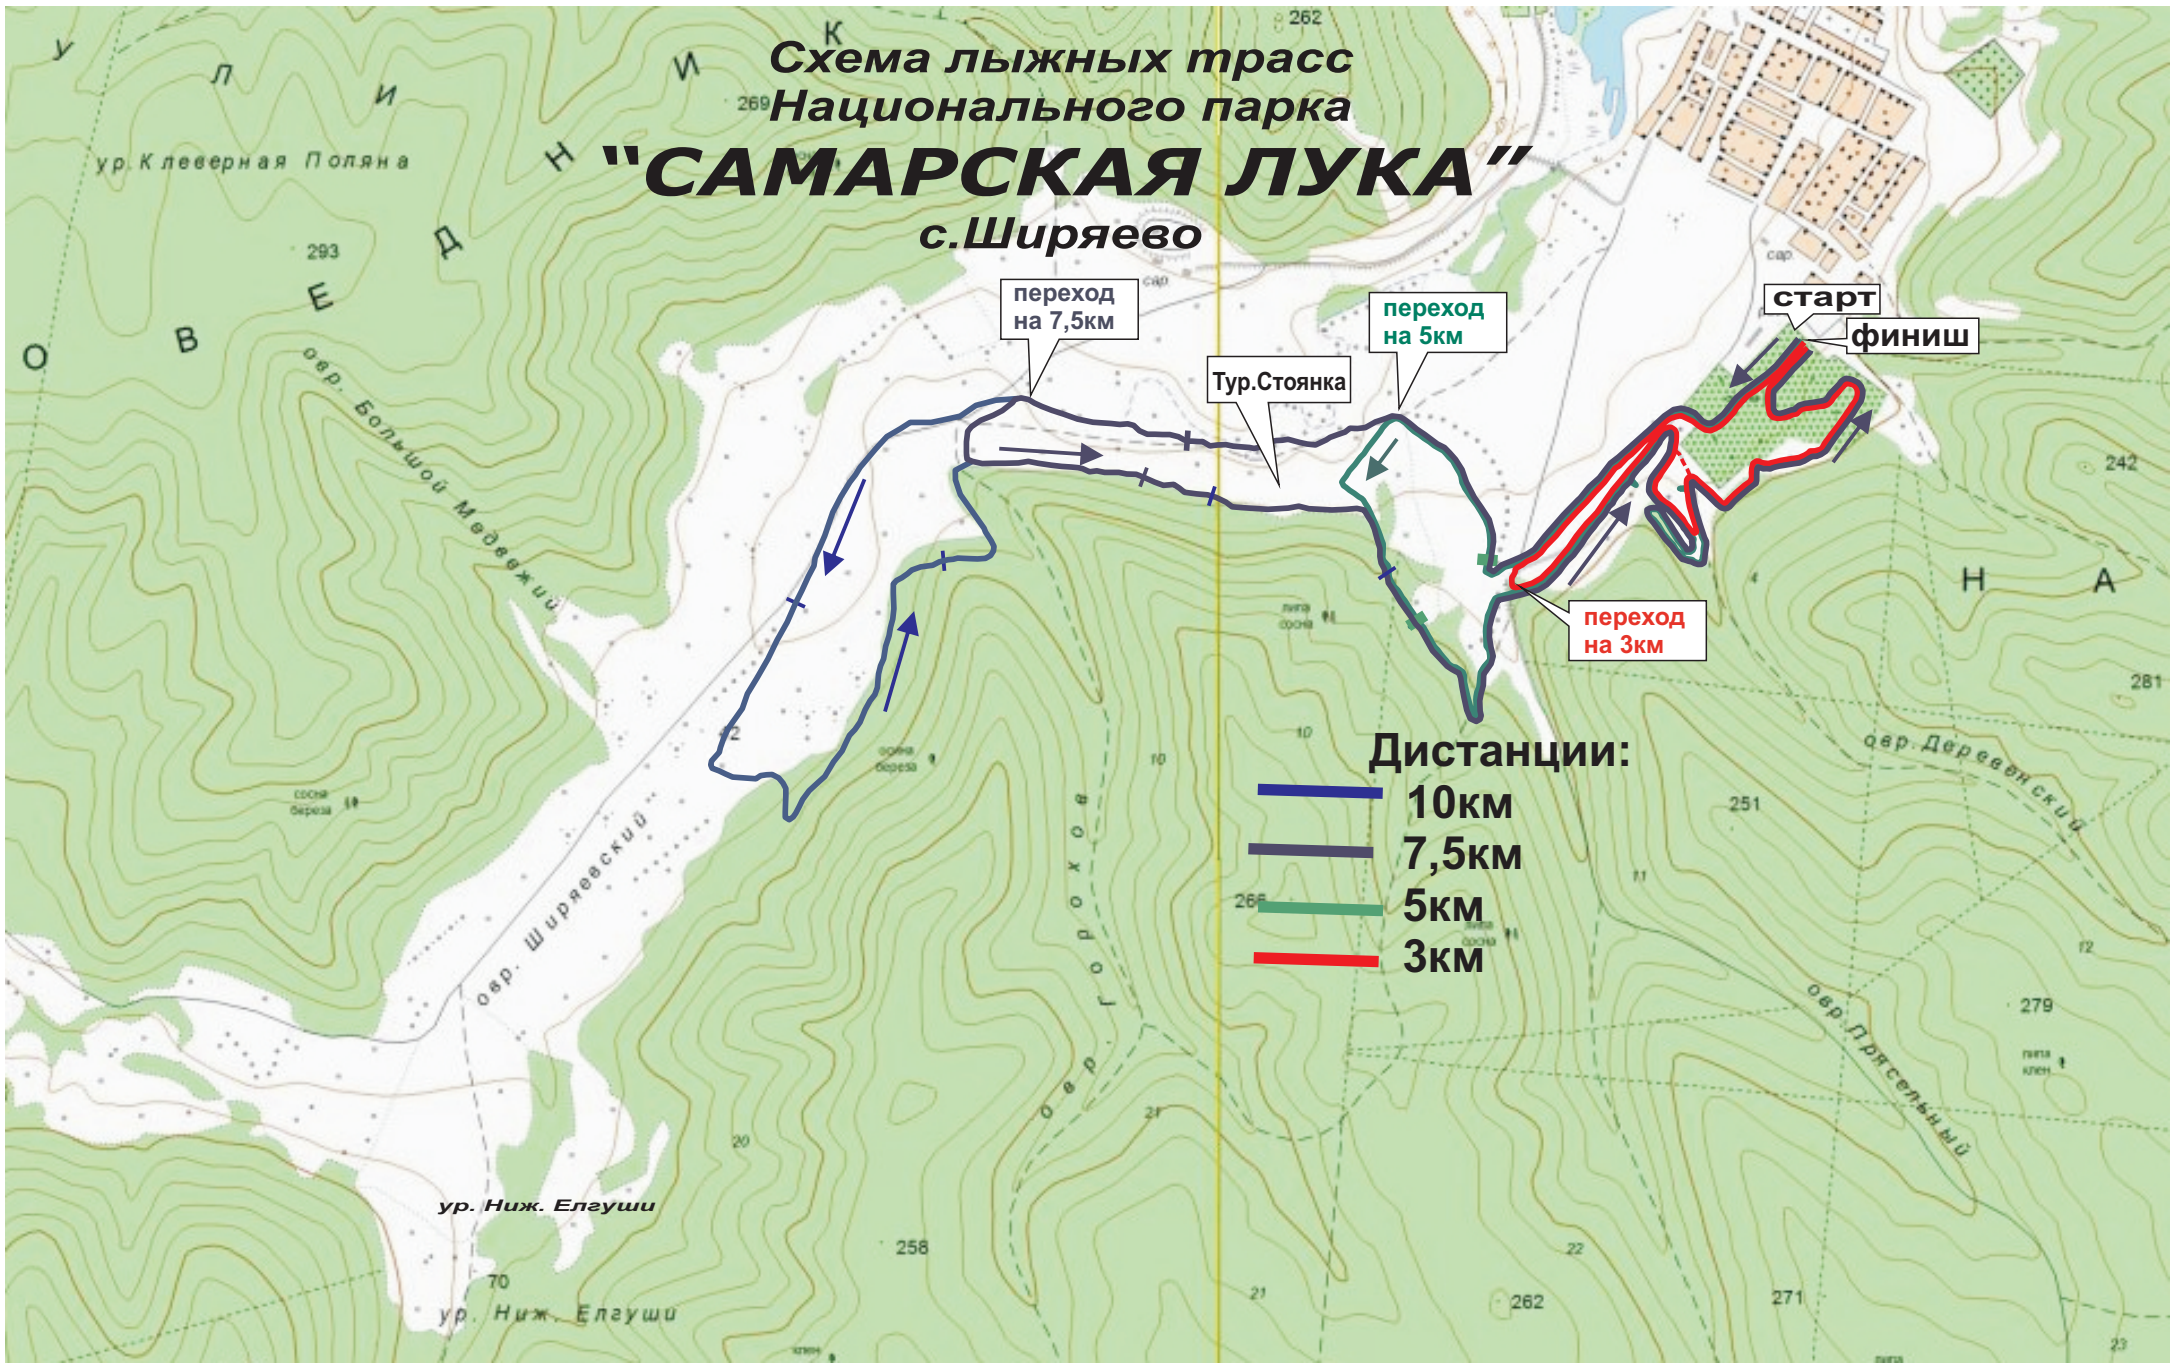

Схема лыжных трасс
Национального парка
"САМАРСКАЯ ЛУКА"
с.Ширяево

переход на 7,5км

Тур.Стоянка

переход на 5км

старт

финиш

переход на 3км

Дистанции:

-  10км
-  7,5км
-  5км
-  3км

ур. Ниж. Елауши

ур. Ниж. Елауши